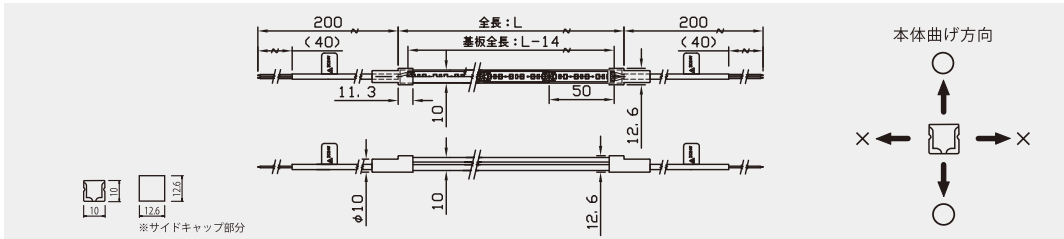

TQMHD / TQMTHD シリーズ 入力電圧：DC24V 付属品：エンドキャップ1個

シリーズ名	全長:L	型番	価格	皮相電力 100V/200V	消費電力 100V/200V	重量	全光束 (基準 2700K・1m)	消費効率 (基準 2700K・1m)	本体
ハイミルキー	1014mm	TQMHD-1014-□□-(D/S)	¥ 30,000	16.8 / 18.2 VA	16.7 / 16.5 W	0.13 Kg	758 lm/m	45.3 lm/W	シリコン
ハイMT	1014mm	TQMTHD-1014-□□-(D/SR/SL)	¥ 30,000	16.8 / 18.2 VA	16.7 / 16.5 W	0.10 Kg	671 lm/m	40.1 lm/W	シリコン

※リード線の延長は特注で承ります。

※□□に色温度が入ります。17：1700K / 19：1900K / 22：2200K / 25：2500K / 27：2700K / 30：3000K / 35：3500K / 40：4000K / 45：4500K / 50：5000K / 57：5700K

オプション品 (TQMHD/TQMTHD共通)

TKP-0117 クリップ 幅10mm 長さ10mm 高さ20mm ¥ 1,800	TKP-0118 アルミレール 幅10mm 長さ970mm 高さ20mm ¥ 2,500	TKP-0126-3000 曲げレール 幅12mm 長さ3000mm 高さ11.2mm ¥ 12,000	TKP-0126-5000 曲げレール 幅12mm 長さ5000mm 高さ11.2mm ¥ 20,000

TQMHD仕様図