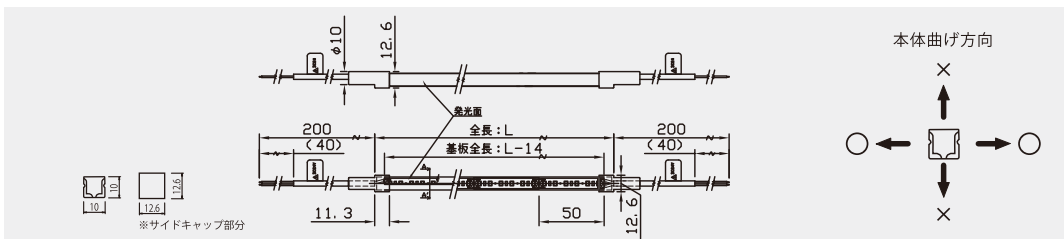

TQMHD / TQMTHD シリーズ 入力電圧：DC24V 付属品：エンドキャップ1個

シリーズ名	全長:L	型番	価格	皮相電力 100V/200V	消費電力 100V/200V	重量	全光束 (基準 2700K・1m)	消費効率 (基準 2700K・1m)	本体
ハイミルキー	1014mm	TQMHD-1014-□□-(D/S)	¥ 30,000	16.8 / 18.2 VA	16.7 / 16.5 W	0.13 Kg	758 lm/m	45.3 lm/W	シリコン
ハイMT	1014mm	TQMTHD-1014-□□-(D/SR/SL)	¥ 30,000	16.8 / 18.2 VA	16.7 / 16.5 W	0.10 Kg	671 lm/m	40.1 lm/W	シリコン

※リード線の延長は特注で承ります。

※□□に色温度が入ります。17：1700K / 19：1900K / 22：2200K / 25：2500K / 27：2700K / 30：3000K / 35：3500K / 40：4000K / 45：4500K / 50：5000K / 57：5700K

オプション品 (TQMHD/TQMTHD共通)

TKP-0117 クリップ 幅10mm 長さ10mm 高さ20mm ¥ 1,800	TKP-0118 アルミレール 幅10mm 長さ970mm 高さ20mm ¥ 2,500	TKP-0126-3000 曲げレール 幅12mm 長さ3000mm 高さ11.2mm ¥ 12,000	TKP-0126-5000 曲げレール 幅12mm 長さ5000mm 高さ11.2mm ¥ 20,000

TQMHD仕様図

TQMHD(ハイミルキー)商品画像

TQMTHD仕様図

TQMTHD(ハイMT)商品画像

PWM調光器

PWM信号制御調光器
TLC-0006 ☐ ホワイト
¥ 16,800

入力	100V 50/60Hz
出力電流	信号出力電流 250mA
負荷容量	最大 10A まで
調光範囲	約 5% ~ 100%

PWM調光コントローラー
TLC-0007 / TLC-0007B ☐ ホワイト ☐ ブラック
¥ 36,800 / ¥ 38,800

入力・出力電圧	DC24V
入力・出力電流	最大5A
使用温度範囲	0~35℃

対応電源

定格電圧：AC100/200V
出力電圧：DC24V
対応調光器 TLC-0006

型番	価格	最大出力	寸法(A×B×C)mm
TB-24V-030A	¥ 18,800	24VA	195 x 51 x 33
TB-24V-060A	¥ 23,800	48VA	167 x 53 x 44
TB-24V-090A	¥ 27,800	72VA	202 x 53 x 44
TB-24V-150A	¥ 35,800	120VA	217 x 53 x 44
TB-24V-300A	¥ 69,000	240VA	252 x 90 x 57

定格電圧：AC100/200V
出力電圧：DC24V
対応調光器 TLC-0007/TLC-0007B

型番	価格	最大出力	寸法(A×B×C)mm
TC-24V-020	¥ 9,000	16VA	120 x 25 x 19.3
TC-24V-060	¥ 16,000	48VA	200 x 35 x 33
TC-24V-100	¥ 22,500	80VA	209 x 63 x 40
TC-24V-150	¥ 25,000	120VA	230 x 63 x 40

私たちは、“人と自然”の環境を考える照明器具メーカーです。

テス・ライティング 株式会社

お問合せ先

LED照明を開発し販売することで低炭素社会へ